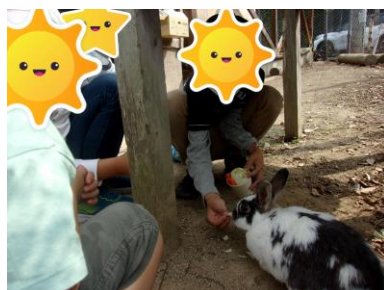

## ◇12月活動の様子◇

はこでみHPから  
Facebookページへアクセスできます♪

学校での社会科見学はコロナ禍でビデオを見ることでしたが、実際に福岡県警を見学できて「おもしろかった」と言っていました。貴重な体験をありがとうございました。  
小学5年生女児

「めっちゃ楽しかった！」と帰ってきました。この前気にしていたお友達とも楽しく遊べたようで、安心しました。  
小学2年生男児

先にお風呂に入りたいという弟に、普段は絶対ゆずらない1番風呂をゆずってあげていました。  
小学3年生男児